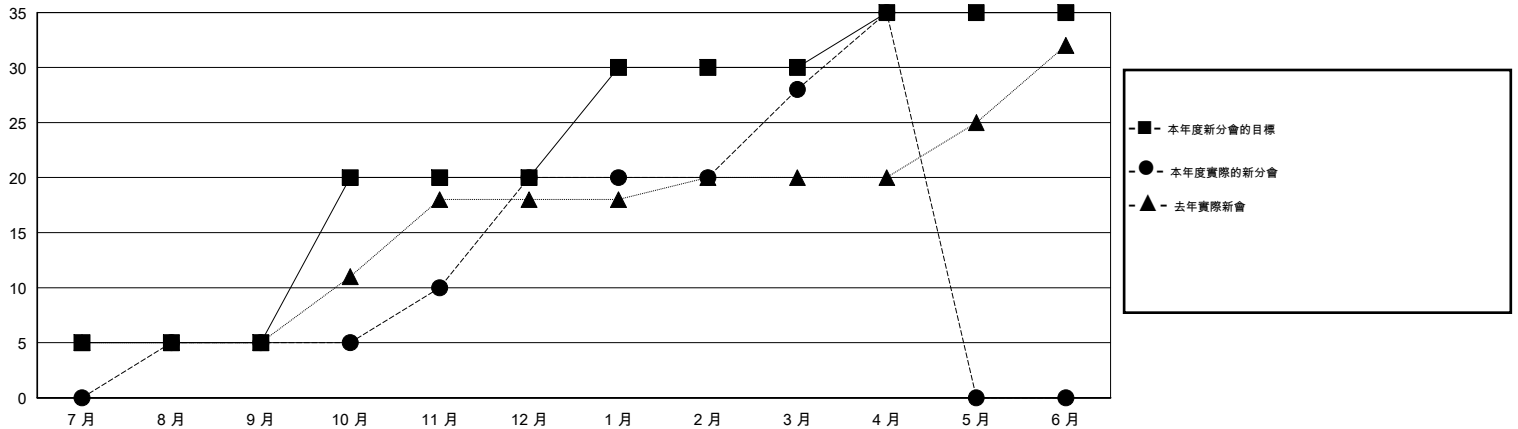

MONTHLY MEMBERSHIP PROGRESS REPORT

District 381

Results as of: 4/30/2014

GMT: PAUL CHOR HO FAN

地點 CHINA

GMT憲章區 5

分會				
成果 2013-2014				
季	新分會目標	實際新會	實際取消的分會	實際淨增/減
7月/8月/9月	5	5	0	5
10月/11月/12月	15	15	2	13
1月/2月/3月	10	8	0	8
4月/5月/6月	5	7	0	7

位會員@每位須繳				
成果 2013-2014				
季	新會員目標	實際添加會員總數	實際退會會員	實際淨增/減
7月/8月/9月	120	701	333	368
10月/11月/12月	560	851	730	121
1月/2月/3月	280	655	46	609
4月/5月/6月	220	309	25	284

目標與實際新會累積

目標和實際會員累積

已取消的分會: 2

133 CLUBS OF 140 增添1位或以上的新會員