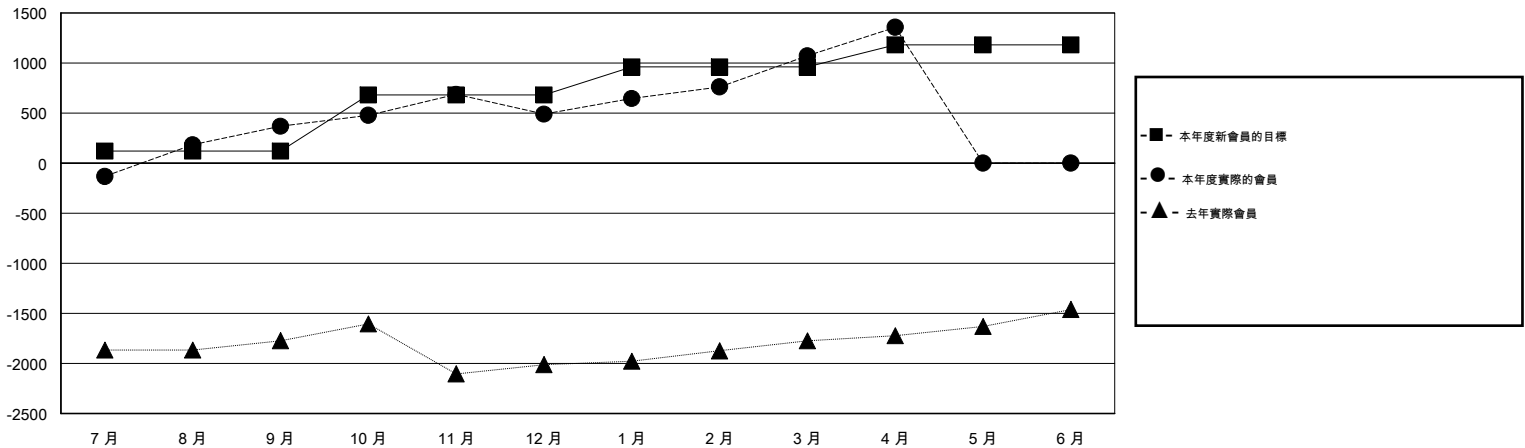

MONTHLY MEMBERSHIP PROGRESS REPORT

District 381

Results as of: 4/30/2014

GMT: PAUL CHOR HO FAN

地點 CHINA

GMT憲章區 5

分會				
成果 2013-2014				
季	新分會目標	實際新會	實際取消的分會	實際淨增/減
7月/8月/9月	5	5	0	5
10月/11月/12月	15	15	2	13
1月/2月/3月	10	8	0	8
4月/5月/6月	5	7	0	7

位會員@每位須繳				
成果 2013-2014				
季	新會員目標	實際添加會員總數	實際退會會員	實際淨增/減
7月/8月/9月	120	701	333	368
10月/11月/12月	560	851	730	121
1月/2月/3月	280	655	46	609
4月/5月/6月	220	309	25	284

目標與實際新會累積

目標和實際會員累積

已取消的分會: 2

133 CLUBS OF 140 增添1位或以上的新會員